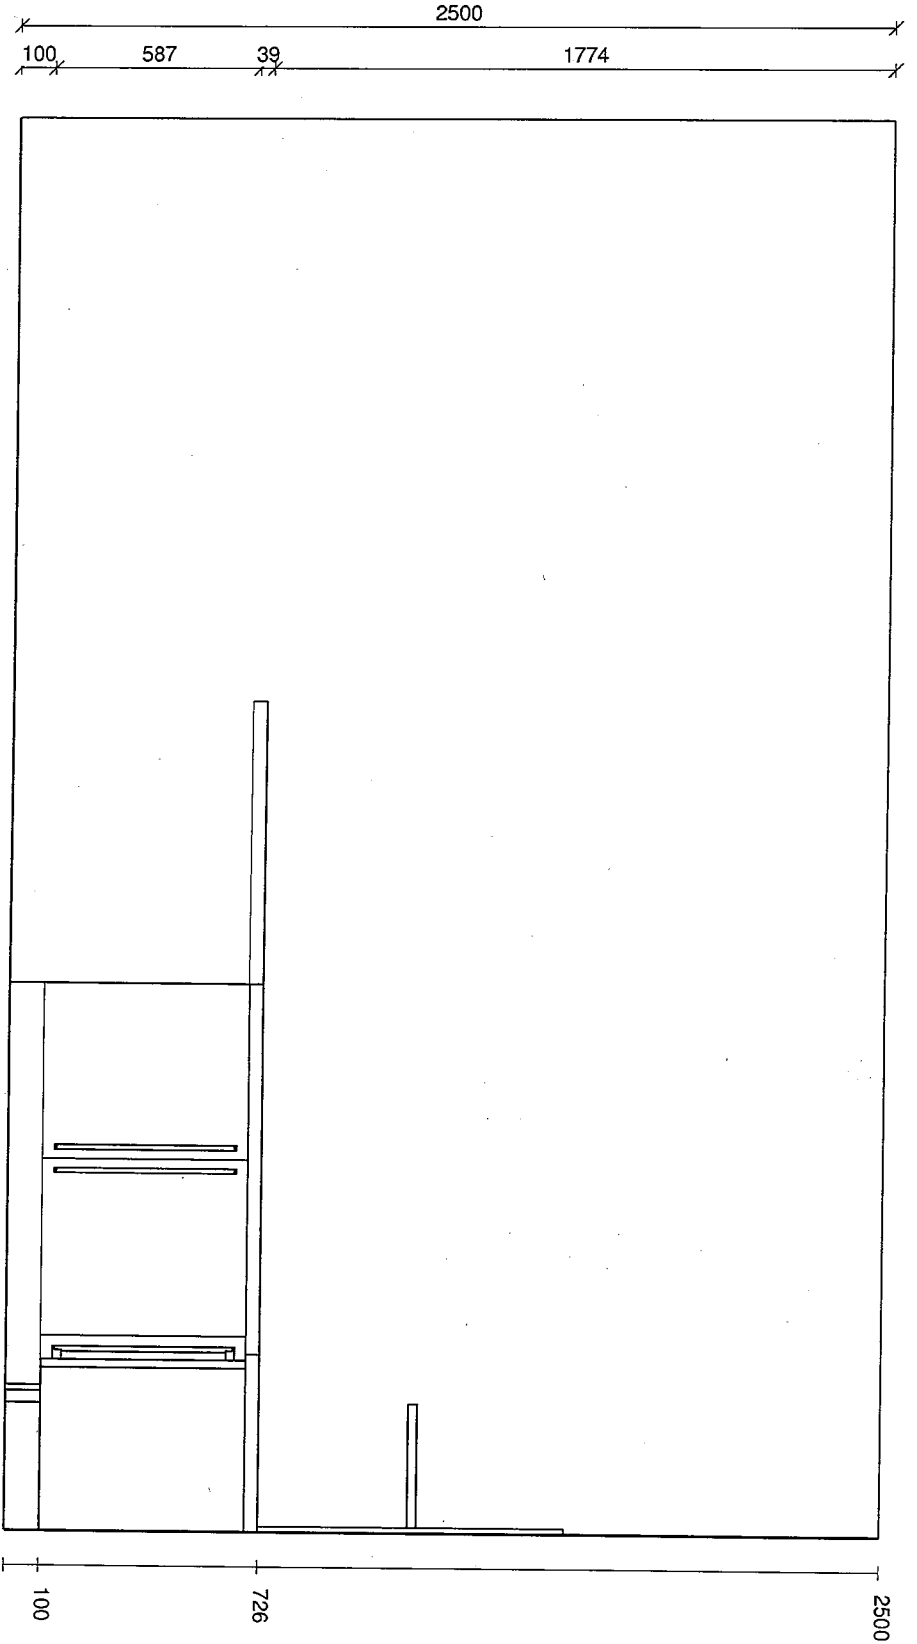

4000

HÄCKER
 kitchen.germanMade.

Werkstrasse 3
 D-32289 Röhdinghausen
 Tel. 05746 / 940-0

SB: Frau Vanessa Bockrath

Teil: 7822

Uno -anthrazit-

C170 Uno -anthrazit-

GP: B - waagrecht/senkrecht

GB: 560 - Stangengriff edelstahl.

RiB
 FA,AA

Name : Koroline e.K. Küchen & Bäder
 Speicher l/nh. Tim Speicher

Maßstab
 1:20

Ort : Schwarzenbek
 KD-Nr : 31956

Kom.-Name: AUSSTELLUNG-ARBEITSPLATZ 2

Kom.-Nr: WERKSMONTAG