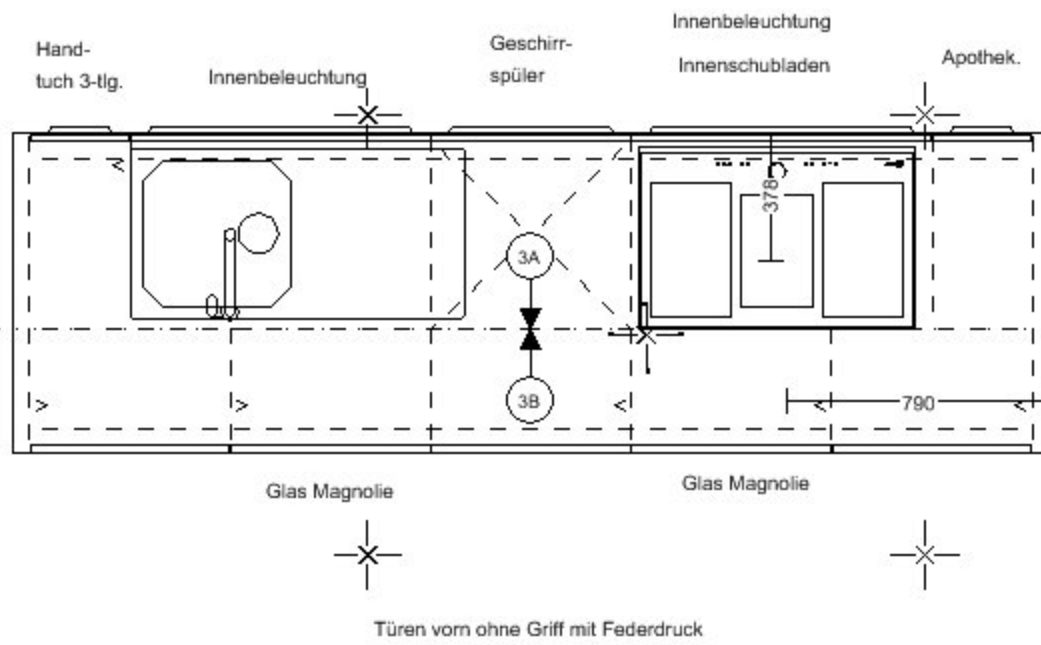

Dampfgarer
Geschirrwärmer

Backofen

Kühl-Gefrier-
komb.